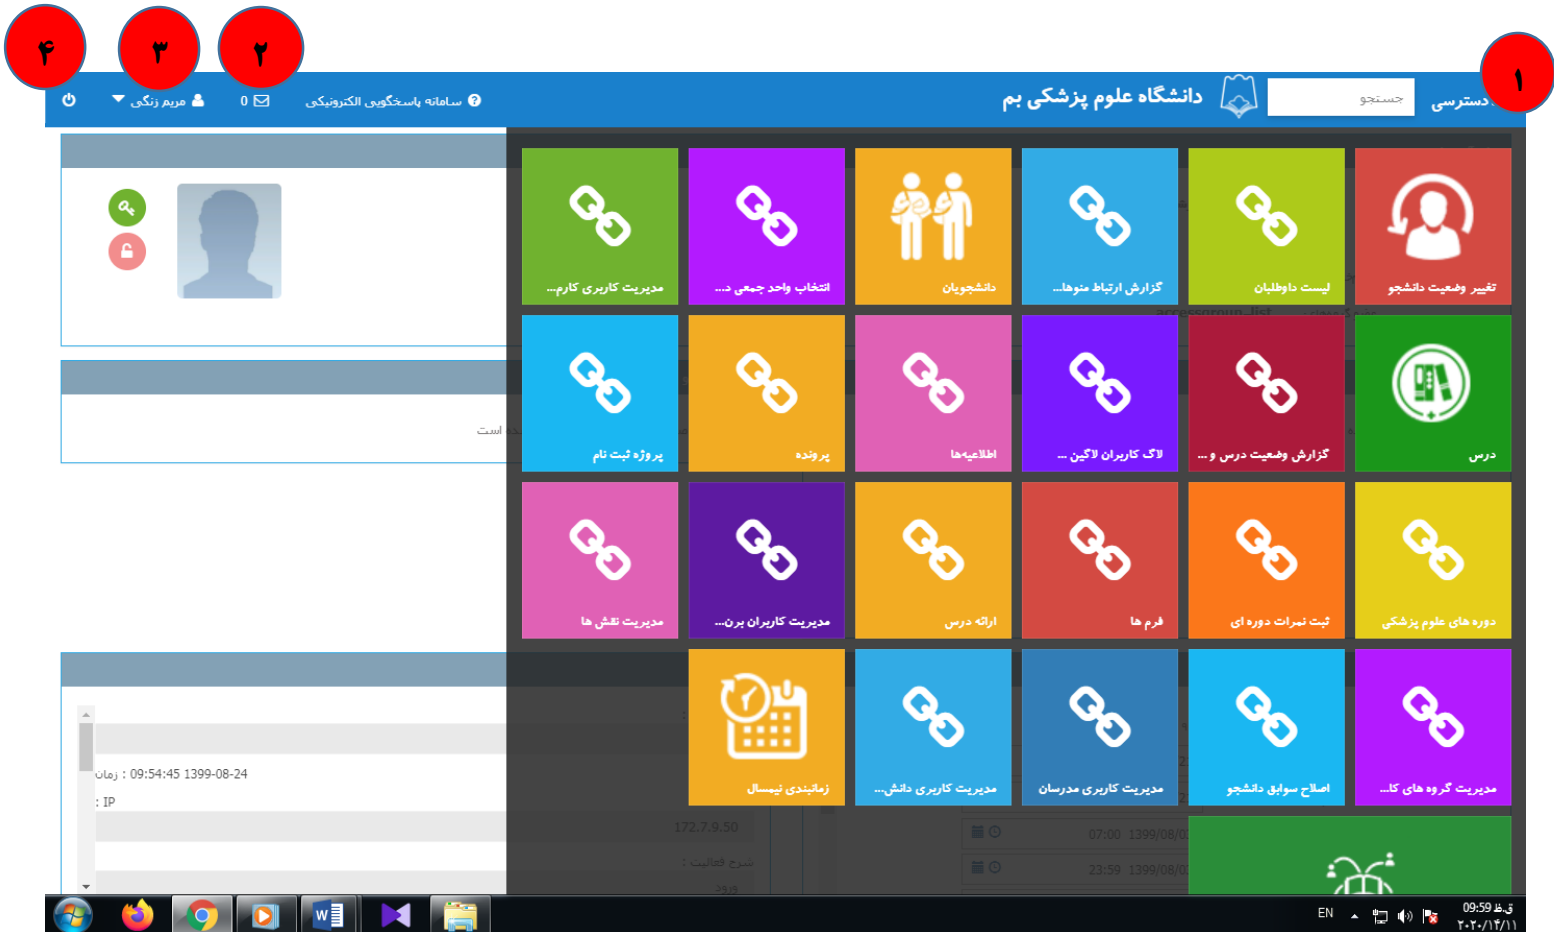

شماره دانشجویی

نام کاربری

کد ملی

کلمه عبور

ورود

نام کاربری/کلمه عبور خود را فراموش کرده اید؟

سامانه سامانه

سما سامانه

samasoft.net

Hamava Standard Edition

در اولین ورود نام کاربری شماره دانشجویی و رمز کد ملی شما می باشد.

پس از ورود نسبت به تغییر رمز خود اقدام نمایید.

پس از ورود، روی کلمه دسترسی و کادر مقابل آن کلیک نمایید تا گزینه های فعال نمایش داده شود.

۱- با استفاده از دسترسی آیتم های فعال برای شما نمایش داده می شود مانند تاییدیه انتخاب واحد و برنامه هفتگی ، کارنامه و...

۲- پیامهای دریافتی از مدیر سامانه در این قسمت قرار دارند.

۳- نام شما نمایش داده می شود از طریق مثلث رو به پایین نسبت به تغییر رمز اقدام نمایید.

۴- آیکن خروج از سیستم